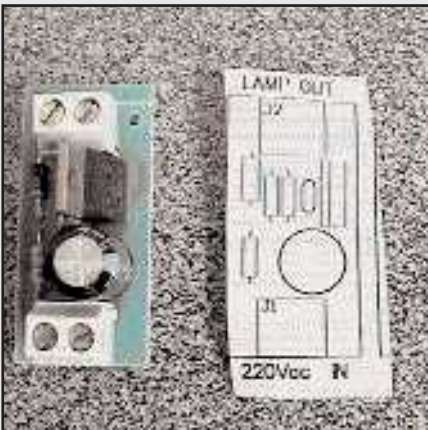

AELF: feu de signalisation support carré à la base puis rond, 12 V, 24 V, 220 V, fixe.

FIXE220 S: feu de signalisation fixe rond, jaune avec support conique, 12 V, 24 V, 220 V.

XLAMP : Feu de signalisation CARDIN fixe ou clignotant 230v ou 24v. Cabochon réglable en hauteur, ce qui permet de le monter même horizontal avec un encombrement minimum.

FIXE220T : Feu de signalisation 230v rectangulaire jaune.

FIXE220E: feu de signalisation rectangulaire, orange, 12 V, 24 V, 220V, fixe. Possibilité de fixation murale.

Feux de signalisation

ALA : Feu de signalisation **FIXE** 220V .

L220 : Feu de signalisation 220v fixe très gros triangulaire. Possibilité de fixation murale.

LUX220 : Feu de signalisation 220v .

PRECLI : Mini carte de préclignotement adaptable sur tous nos feux en 220v.