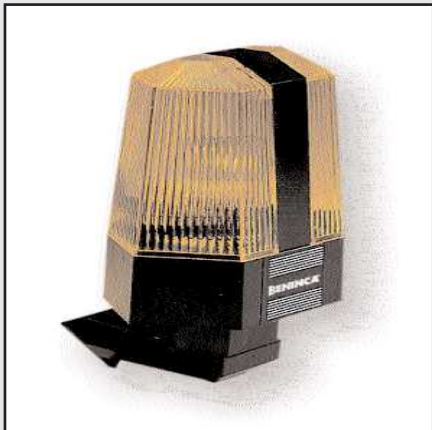

Feux de signalisation

IDLUX: clignotant 220 V.
IDLUX24: clignotant 24 V sans carte.
IDLUX24C: clignotant 24 V avec carte.