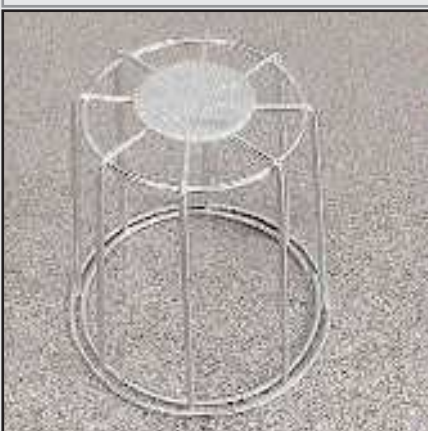

PROFEU: grille de protection pour divers types de feux.