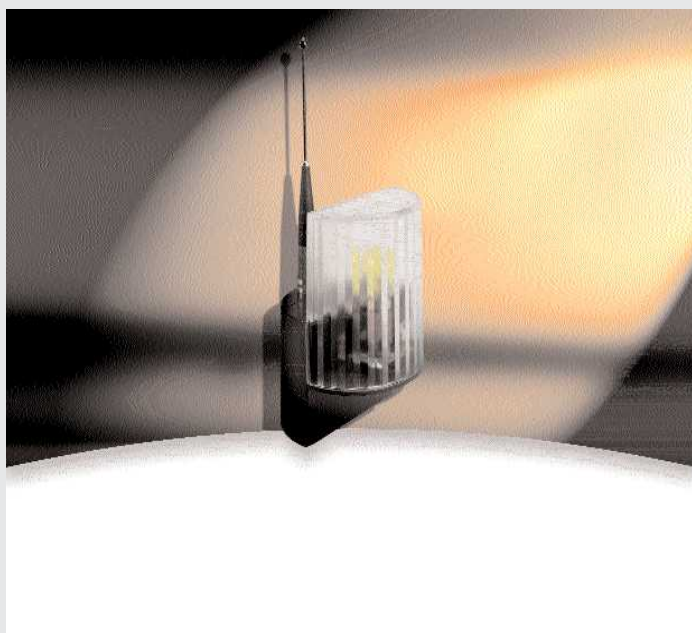

Systemes de commande

Clignotant

LAMP LAMP24C

Clignotant 230 V ac mod. LAMP et
24 V ac mod. LAMP24C

LAMPI LAMPI24C

Clignotant 230 V ac mod. LAMPI et
24 V ac mod. LAMPI24C
Cable de signal de 130 cm

ID.LUX ID.LUX24C

Clignotant 230 V ac mod. ID.LUX
et 24 V ac mod. ID.LUX24C

ACCESSOIRES

SL

Accessoire pour clignotants
LAMP/LAMPI/LAMP24C

Feux de signalisation

LAMP: clignotant 230 V AC avec circuit d'intermittence, lampe jaune.

LAMPA: clignotant 230 V AC avec circuit d'intermittence, lampe orange.

LAMP24: clignotant 24 V AC avec circuit d'intermittence.

Plusieurs formes de feux de signalisation 12 V, 24 V 220 V. Forme ronde, ovale, carrée, fixation murale ou sur le dessus du pilier...

FIXE220G: feu de signalisation fixe rond, jaune, 220V

FIXE24G: feu de signalisation fixe rond, jaune, 24 V.

FIXE12G: feu de signalisation fixe rond, jaune, 12 V.

FIXE220C : Feu de signalisation 220v, forme ronde, disponible en 24v **FIXE24C** et 12v **FIXE12C** ou clignotant. Possibilité de fixation sur le côté du mur.