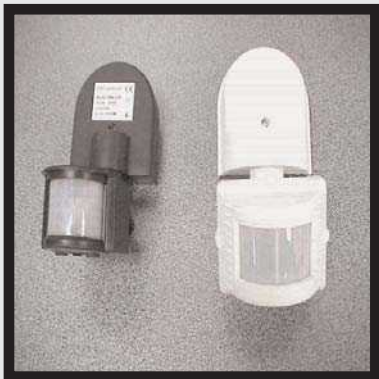

LC180 détecteur infrarouge noir
INFRAGARDE140 détecteur infra blanc