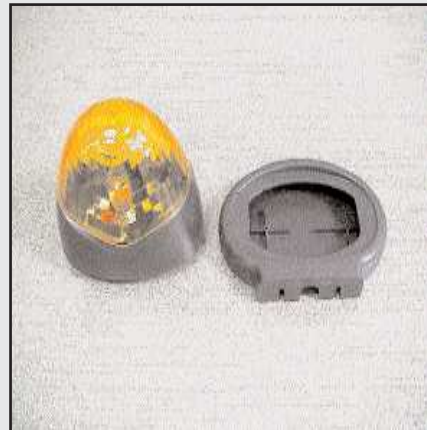

FIXE220G: feu de signalisation fixe rond, jaune, 220V

FIXE24G: feu de signalisation fixe rond, jaune, 24 V.

FIXE12G: feu de signalisation fixe rond, jaune, 12 V.

FIXE220C : Feu de signalisation 220v, forme ronde, disponible en 24v **FIXE24C** et 12v **FIXE12C** ou clignotant. Possibilité de fixation sur le côté du mur.

LAMP24: clignotant 24 V AC sans circuit d'intermittence.

Feux de signalisation

IDLUX: clignotant 220 V.
IDLUX24: clignotant 24 V sans carte.
IDLUX24C: clignotant 24 V avec carte.

PULS220C : Feu de signalisation clignotant stroboscopique 220V.
PULS24C : Feu de signalisation clignotant stroboscopique 24V.
PULC12C : Feu de signalisation clignotant stroboscopique 12V.

FFEA: feu de signalisation design, jaune, fixe, 12 V, 24 V, 220 V.
 Possibilité de fixation murale avec **SFFEA**.

XLAF: feu de signalisation carré, jaune, robuste, 12 V, 24 V, 220 V, fixe. Possibilité de le fixer sur le côté du pilier.