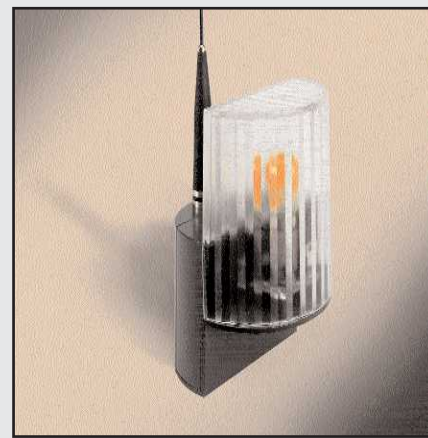

LAMPA: clignotant 230 V AC avec circuit d'intermittence, lampe orange.

LAMP24: clignotant 24 V AC avec circuit d'intermittence.

Plusieurs formes de feux de signalisation 12 V, 24 V 220 V. Forme ronde, ovale, carrée, fixation murale ou sur le dessus du pilier...

FIXE220G: feu de signalisation fixe rond, jaune, 220V

FIXE24G: feu de signalisation fixe rond, jaune, 24 V.

FIXE12G: feu de signalisation fixe rond, jaune, 12 V.

FIXE220C : Feu de signalisation 220v, forme ronde, disponible en 24v **FIXE24C** et 12v **FIXE12C** ou clignotant. Possibilité de fixation sur le côté du mur.

CLIGN220C : feu clignotant 220v.

CLIGN24C : clignotant 220v. **CLIGN12C.**

LAMP: clignotant 230 V AC avec circuit d'intermittence, lampe jaune.

LAMPA: clignotant 230 V AC avec circuit d'intermittence, lampe orange.