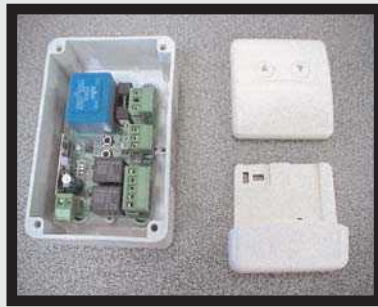

K2022BEE : gestion d'éclairage par bouton poussoir radio , 2 circuits 2 x 7A.