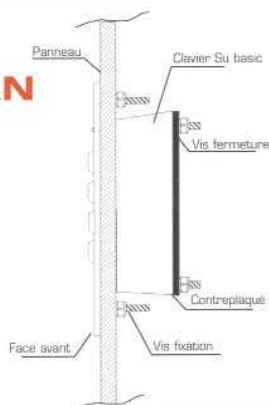

OPTIONS DIVERS

CELLULE ANTI-VANDALE

SIR-30

- Boîtier aluminium totalement anti-vandale
- IP55
- Portée 30 m
- Installation extérieure
- Orientation 180° h, 10° v
- Sécurité à double relais
- Fermeture avec une vis de sécurité

Système de fixation pour support métallique

SUPAN - PMRPAN

- Livré avec contreplaqué et vis de fixation
- Support pour claviers SU et lecteurs PM.

COLONNETTE DE FIXATION

PO401

- Colonne en acier inoxydable.
- 1m10 de hauteur
- Permet de fixer les produits SU, PM, T-PROX et P-PROX
- Poids : 2,3 Kg

BOÎTIER DE DÉRIVATION

BODER1

- Auto-protégé
- Indice de protection IP55
- Dimensions : 110X110X48

BODER2

- Auto-protégé
- Indice de protection IP55
- Dimensions : 194X135X75

BODER2-B

- Auto-protégé
- Indice de protection IP55
- Dimensions : 194X135X75
- Pourvu de 30 paires de borniers