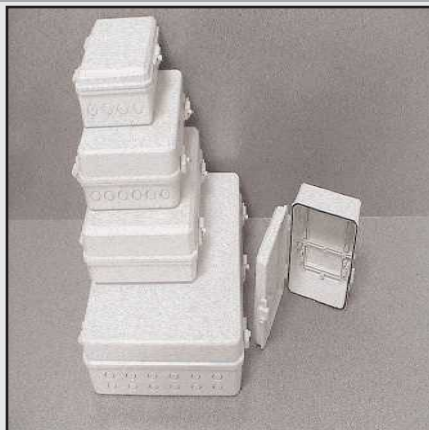

Coffrets vides

8000C : coffret à visser en ABS
Dimensions : L170xH235xP90 mm
L = largeur
H = hauteur
P = profondeur

Nous tenons à votre disposition de nombreux types de coffrets pour divers usages. Nous étudions pour vous des tarifs spéciaux pour des quantités importantes.

ASC8 : coffret à charnières en ABS
Dimensions : L130xH160xP73 mm
L = largeur
H = hauteur
P = profondeur

ASC25 : coffret à charnières en ABS
Dimensions : L150xH200xP45 mm
L = largeur
H = hauteur
P = profondeur

ASC31 : coffret à charnières en ABS
Dimensions : L180xH230xP90 mm angles en arrondi
L = largeur
H = hauteur
P = profondeur

ASC7 : coffret à charnières en ABS
Dimensions : L180xH230xP90 mm angles en biseau
L = largeur
H = hauteur
P = profondeur

ASC30 : coffret à charnières en ABS
Dimensions : L250xH350xP100 mm
L = largeur
H = hauteur
P = profondeur

DAIN : coffret à visser en ABS luxe
Dimensions : L220xH270xP110 mm
L = largeur
H = hauteur
P = profondeur